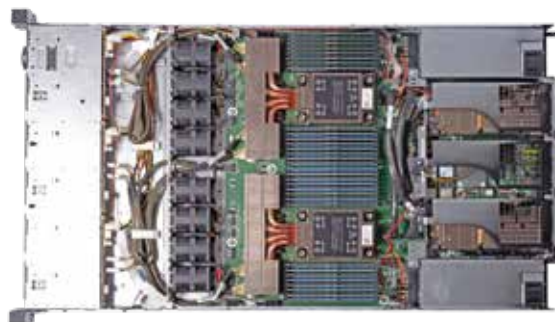

ДОВЕРЕННЫЙ СЕРВЕР KRAFTWAY TRUSTED TS5310

Реестровая запись: 10827261 от 20.05.2026

Высокопроизводительный сервер Kraftway TS5310: надежность и мощность для критически важных задач

Сервер Kraftway TS5310 (передняя панель)

Сервер Kraftway TS5310 (задняя панель)

Внутреннее устройство сервера

Сервер Kraftway TS5310 в компактном корпусе 1U является оптимальным выбором для построения горизонтально масштабируемых HPC-кластеров, развертывания «тонких» серверов приложений и frontend-узлов, а также для задач виртуализации в ограниченном пространстве. Сервер TS5310 оснащается двумя процессорами Intel® Xeon®

Scalable 4-5 поколений и высокоскоростной памятью DDR5 (до 5600 МТ/с, 32 слота), что обеспечивает лидирующую производительность для обработки сложных рабочих нагрузок. Благодаря компактному корпусу высотой 1U, этот сервер позволяет достичь максимальной плотности размещения вычислительных мощностей в стойке.

Компактный 1U корпус с расширяемой архитектурой: 3 слота PCIe 5.0 x16 и 2 OCP-слота для сетевых карт. Максимальная гибкость конфигурации.

Встроенные механизмы защиты информации соответствуют самым строгим требованиям госстандартов. Гарантированная безопасность данных